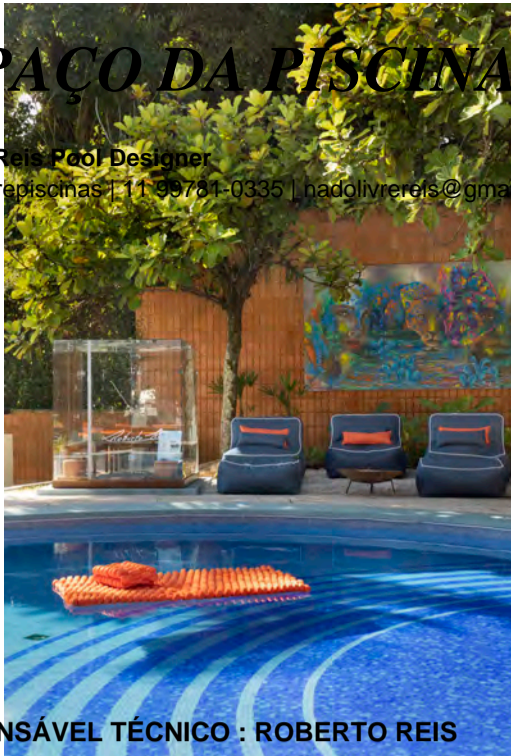

DESIGN INVEST BRASIL

D&D SHOPPING

ALAMASTER

Apoio de mídia:

CONCEITO OK

ESPAÇO DA PISCINA

Roberto Reis Pool Designer
@nadolivre piscinas | 11 99781-0335 | nadolivrereis@gmail.com

RESPONSÁVEL TÉCNICO : ROBERTO REIS